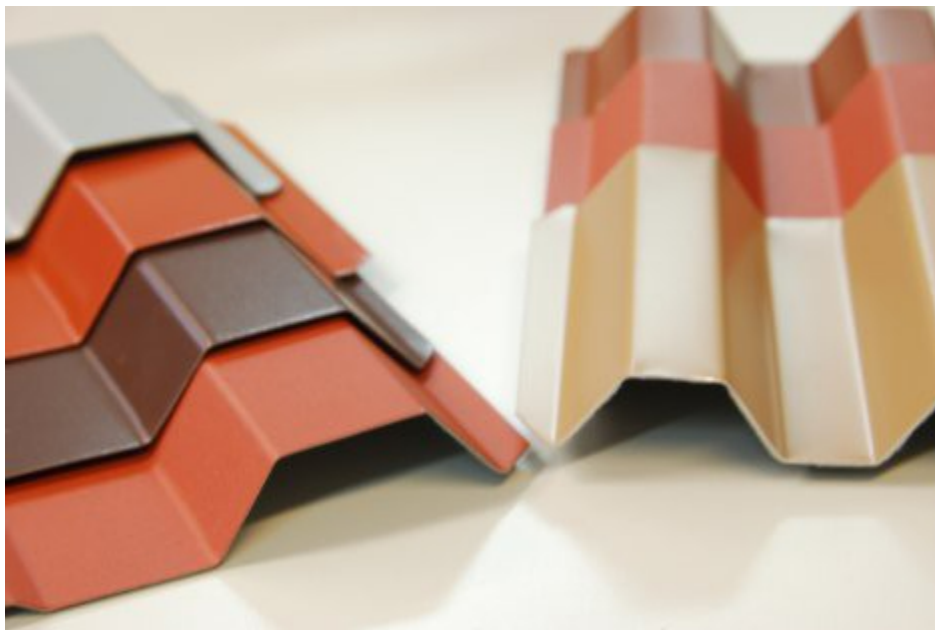

STAHL *Ulm* handel

Stahlhandel Ulm GmbH & Co. KG
Pfaffenweg 35
89231 Neu Ulm

Tel.: 0731 / 985590 – 0
Fax.: 0731 / 985590 – 18

RAL – Farbkarte für Trapezbleche

STAHL *Ulm* handel

Drucktechnisch bedingt sind Farbabweichungen in den Abbildungen möglich. Ein Farbmuster können Sie bei unserer Verkaufsabteilung anfordern.